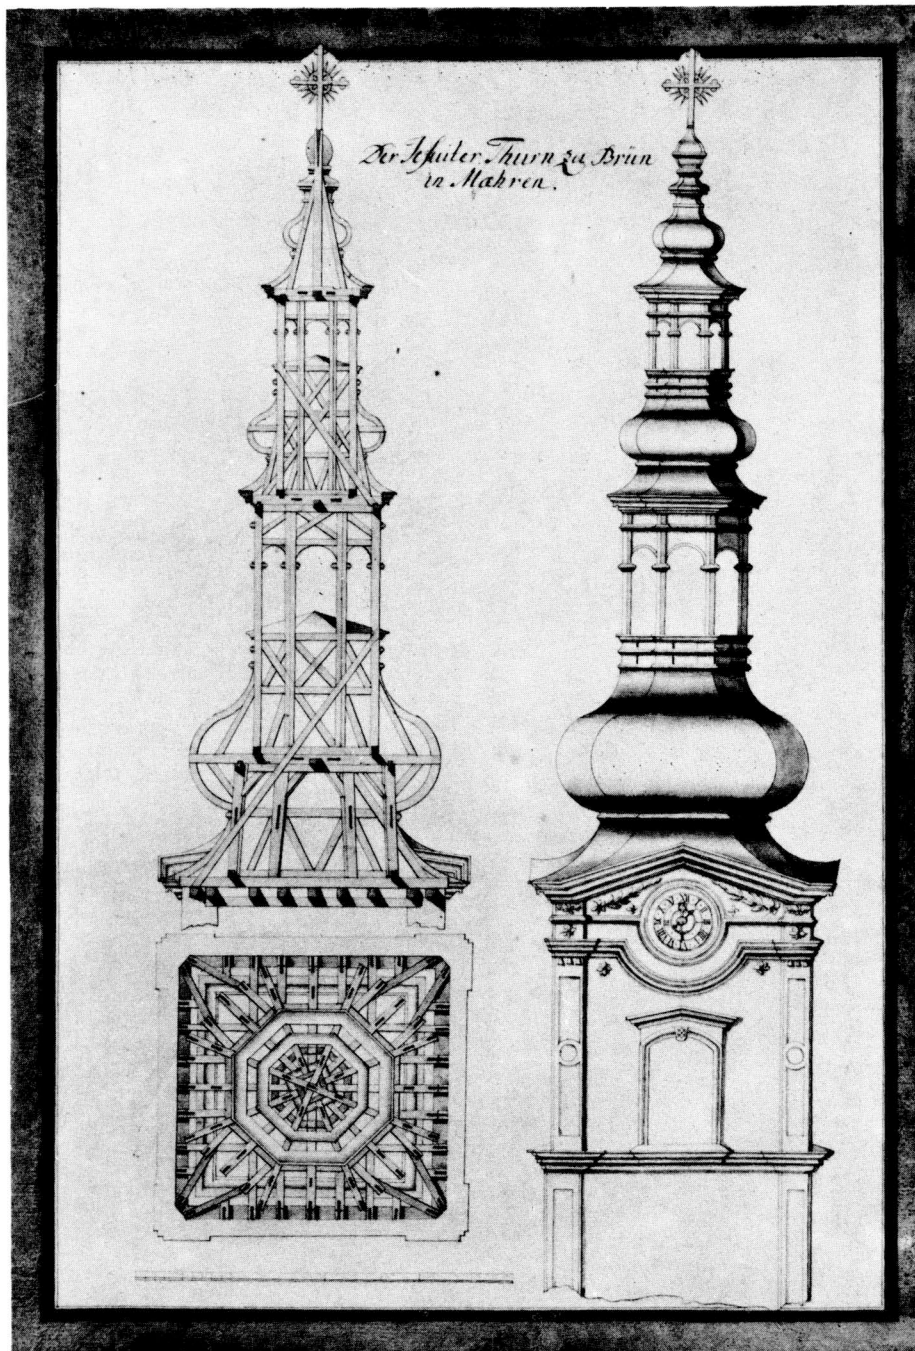

13 Návrh zvonického patra a zastřešení věže jezuitského kostela v Brně