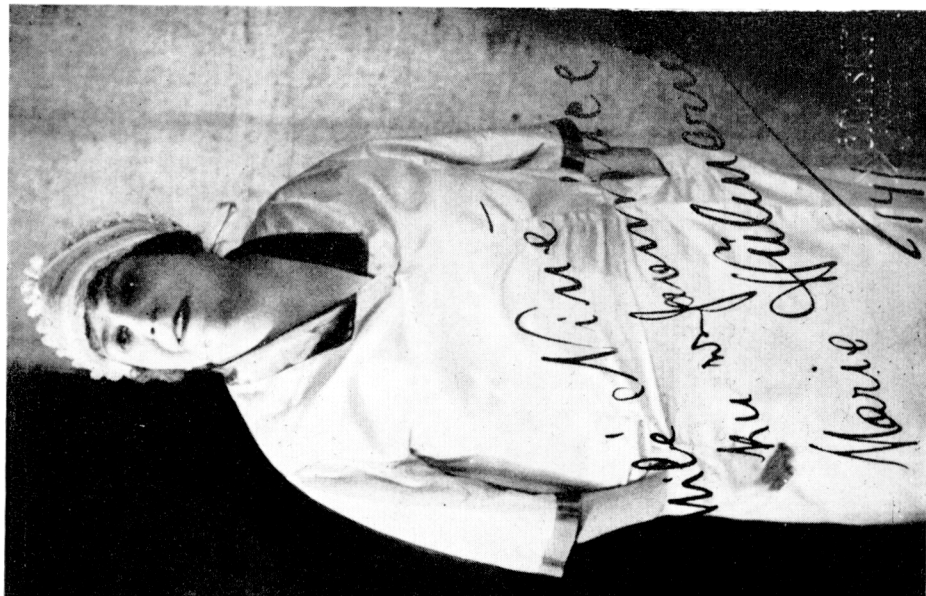

Marie Hábníková