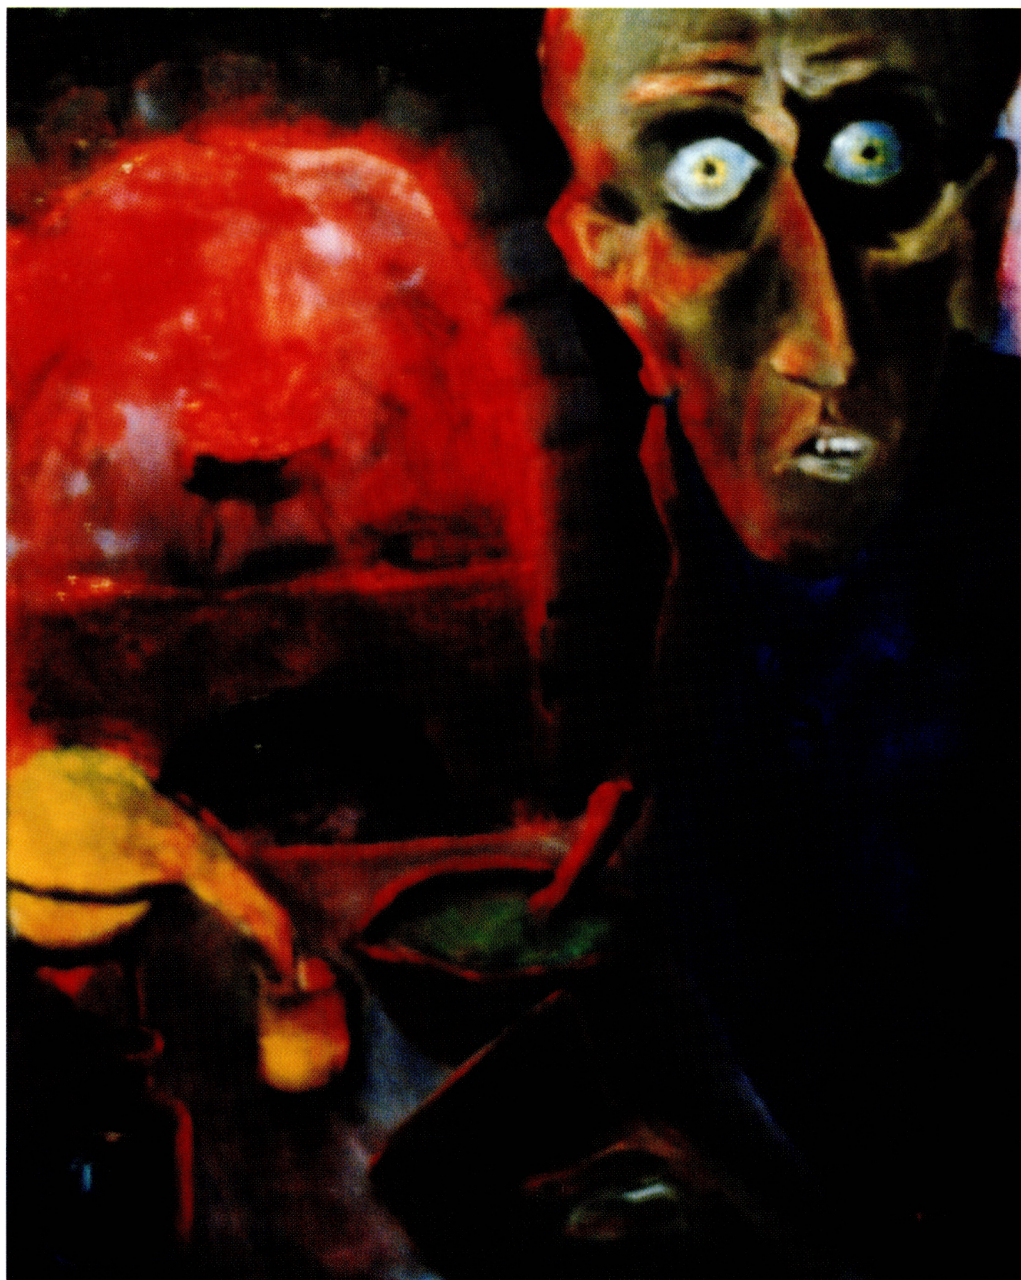

Lukavská, Eva

Obrazová příloha

In: Lukavská, Eva. *Ernesto Sábato: Cesta labyrintem*. Vyd. 1. V Brně: Masarykova univerzita, 2000, pp.

ISBN 8021023562

Stable URL (handle): <https://hdl.handle.net/11222.digilib/123152>

IX. Obrazová příloha

Obrazy Ernesta Sábata

Paříž, Centre Pompidou

květen 1989

(Foto autorka)

Autoportrét, 1986, olej na dřevě 50 x 60 cm

Návštěva, 1985, olej na dřevě 40 x 50 cm

Alchymista, 1985, olej na plátně 25 x 35 cm.
Tento obraz je jedním ze čtyř *Alchymistů*, které autor namaloval v roce 1985.

Dostojevský, 1982, olej na dřevě 60 x 70 cm

Odvažné stáří pana Demiaua, 1980, olej na plátně 50 x 70 cm

Pan K., 1986, olej na plátně 50 x 60 cm