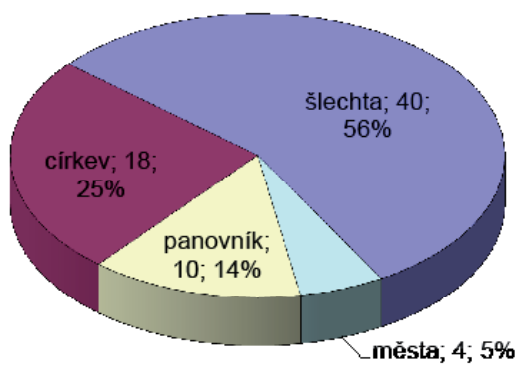

Seznam příloh

Struktura zkoumaného korpusu	II
Příloha 1: Poměr listin ve zkoumaném korpusu a v Soupisu českých listin	II
Příloha 2: Počet listin v korpusu podle let a jednotlivých etap	III
Vydavatelé	IV
Příloha 3: Poměr vydavatelů všech listin	IV
Příloha 4: Vydavatelé listin podle období.	IV
Příloha 5: Vydavatelé listin v nejstarším sledovaném období	V
Příloha 6: Vydavatelé listin ve středním sledovaném období.	V
Příloha 7: Vydavatelé listin v posledním sledovaném období	VI
Příloha 8: Typy listin podle Prokopa a mimo něj u různých vydavatelů	VI
Příloha 9: Vydavatelé listin odpovídajících Prokopovým kategoriím	VII
Příloha 10: Vydavatelé listin neodpovídajících Prokopovým kategoriím	VII
Příjemci	VIII
Příloha 11: Příjemci listin celkem	VIII
Příloha 12: Příjemci listin podle období.	VIII
Příloha 13: Příjemci listin v nejstarším sledovaném období	IX
Příloha 14: Příjemci listin ve středním sledovaném období	IX
Příloha 15: Příjemci listin v posledním sledovaném období	X

Počet listin v jednotlivých letech (se spojnicí trendu - klouzavý průměr)

Vydavatelé

Příloha 3: Poměr vydavatelů všech listin

Příloha 4: Vydavatelé listin podle období

Vydavatelé listin 1370–1400

Příloha 5:
Vydavatelé listin v nejstarším sledovaném období

Vydavatelé listin 1401–1418

Příloha 6:
Vydavatelé listin ve středním sledovaném období

Vydavatelé listin 1419–1437

Příloha 7:
Vydavatelé listin v posledním sledovaném období

Listiny u Prokopa a mimo něj dle vydavatelů