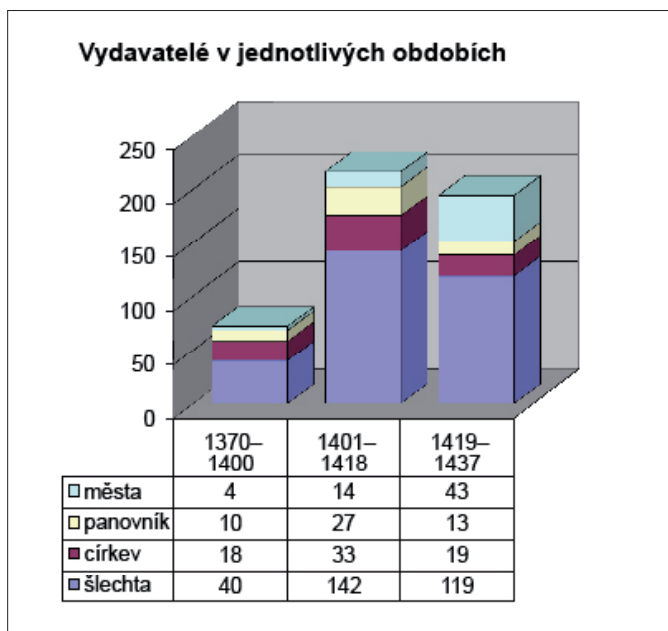

Seznam příloh

Struktura zkoumaného korpusu	II
Příloha 1: Poměr listin ve zkoumaném korpusu a v Soupisu českých listin	II
Příloha 2: Počet listin v korpusu podle let a jednotlivých etap	III
Vydavatelé	IV
Příloha 3: Poměr vydavatelů všech listin	IV
Příloha 4: Vydavatelé listin podle období.	IV
Příloha 5: Vydavatelé listin v nejstarším sledovaném období	V
Příloha 6: Vydavatelé listin ve středním sledovaném období.	V
Příloha 7: Vydavatelé listin v posledním sledovaném období	VI
Příloha 8: Typy listin podle Prokopa a mimo něj u různých vydavatelů	VI
Příloha 9: Vydavatelé listin odpovídajících Prokopovým kategoriím	VII
Příloha 10: Vydavatelé listin neodpovídajících Prokopovým kategoriím	VII
Příjemci	VIII
Příloha 11: Příjemci listin celkem	VIII
Příloha 12: Příjemci listin podle období.	VIII
Příloha 13: Příjemci listin v nejstarším sledovaném období	IX
Příloha 14: Příjemci listin ve středním sledovaném období	IX
Příloha 15: Příjemci listin v posledním sledovaném období	X

Počet listin v jednotlivých letech (se spojnicí trendu - klouzavý průměr)

Vydavatelé

Příloha 3: Poměr vydavatelů všech listin

Příloha 4: Vydavatelé listin podle období

Vydavatelé listin 1370–1400

Příloha 5:
Vydavatelé listin v nejstarším sledovaném období