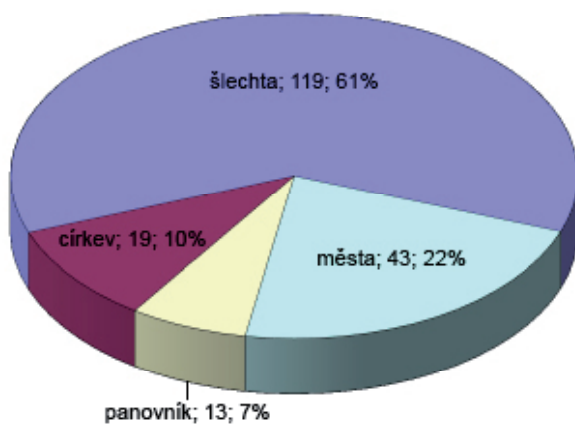

Seznam příloh

Struktura zkoumaného korpusu	II
Příloha 1: Poměr listin ve zkoumaném korpusu a v Soupisu českých listin	II
Příloha 2: Počet listin v korpusu podle let a jednotlivých etap	III
Vydavatelé	IV
Příloha 3: Poměr vydavatelů všech listin	IV
Příloha 4: Vydavatelé listin podle období.	IV
Příloha 5: Vydavatelé listin v nejstarším sledovaném období	V
Příloha 6: Vydavatelé listin ve středním sledovaném období.	V
Příloha 7: Vydavatelé listin v posledním sledovaném období	VI
Příloha 8: Typy listin podle Prokopa a mimo něj u různých vydavatelů	VI
Příloha 9: Vydavatelé listin odpovídajících Prokopovým kategoriím	VII
Příloha 10: Vydavatelé listin neodpovídajících Prokopovým kategoriím	VII
Příjemci	VIII
Příloha 11: Příjemci listin celkem	VIII
Příloha 12: Příjemci listin podle období.	VIII
Příloha 13: Příjemci listin v nejstarším sledovaném období	IX
Příloha 14: Příjemci listin ve středním sledovaném období	IX
Příloha 15: Příjemci listin v posledním sledovaném období	X

Počet listin v jednotlivých letech (se spojnicí trendu - klouzavý průměr)

Vydavatelé

Příloha 3: Poměr vydavatelů všech listin

Příloha 4: Vydavatelé listin podle období

Vydavatelé listin 1370–1400

Příloha 5:
Vydavatelé listin v nejstarším sledovaném období

Vydavatelé listin 1401–1418

Příloha 6:
Vydavatelé listin ve středním sledovaném období

Vydavatelé listin 1419–1437

Příloha 7:
Vydavatelé listin v posledním sledovaném období

Listiny u Prokopa a mimo něj dle vydavatelů