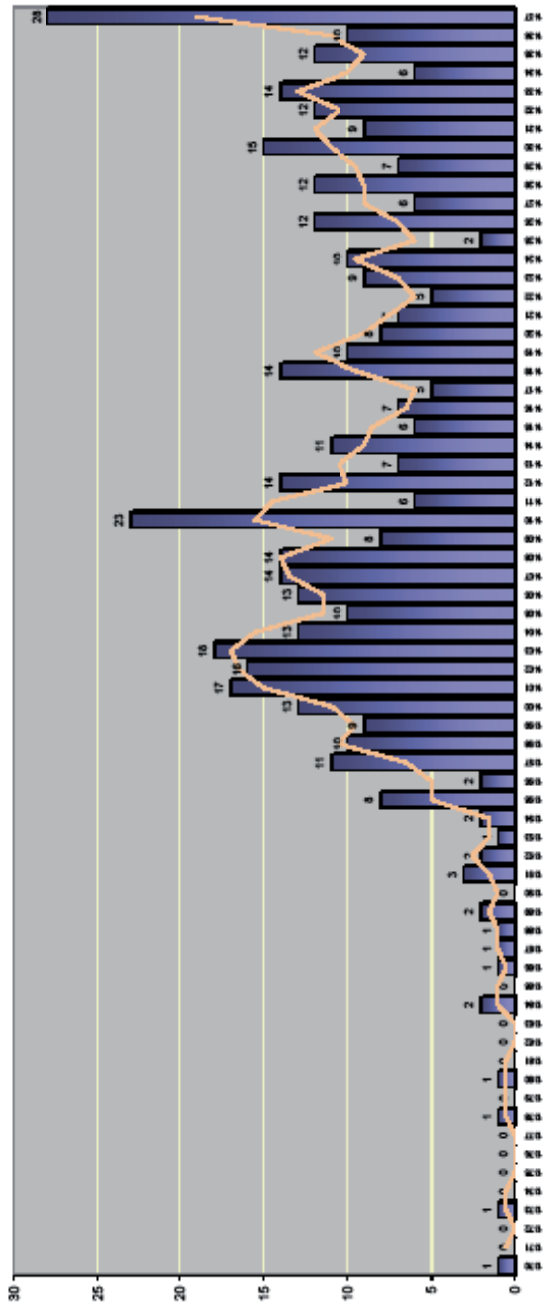

Seznam příloh

Struktura zkoumaného korpusu	II
Příloha 1: Poměr listin ve zkoumaném korpusu a v Soupisu českých listin	II
Příloha 2: Počet listin v korpusu podle let a jednotlivých etap	III
Vydavatelé	IV
Příloha 3: Poměr vydavatelů všech listin	IV
Příloha 4: Vydavatelé listin podle období.	IV
Příloha 5: Vydavatelé listin v nejstarším sledovaném období	V
Příloha 6: Vydavatelé listin ve středním sledovaném období.	V
Příloha 7: Vydavatelé listin v posledním sledovaném období	VI
Příloha 8: Typy listin podle Prokopa a mimo něj u různých vydavatelů	VI
Příloha 9: Vydavatelé listin odpovídajících Prokopovým kategoriím	VII
Příloha 10: Vydavatelé listin neodpovídajících Prokopovým kategoriím	VII
Příjemci	VIII
Příloha 11: Příjemci listin celkem	VIII
Příloha 12: Příjemci listin podle období.	VIII
Příloha 13: Příjemci listin v nejstarším sledovaném období	IX
Příloha 14: Příjemci listin ve středním sledovaném období	IX
Příloha 15: Příjemci listin v posledním sledovaném období	X

Počet listin v jednotlivých letech (se spojnicí trendu - klouzavý průměr)

Vydavatelé

Příloha 3: Poměr vydavatelů všech listin

Příloha 4: Vydavatelé listin podle období

Vydavatelé listin 1370–1400

Příloha 5:
Vydavatelé listin v nejstarším sledovaném období