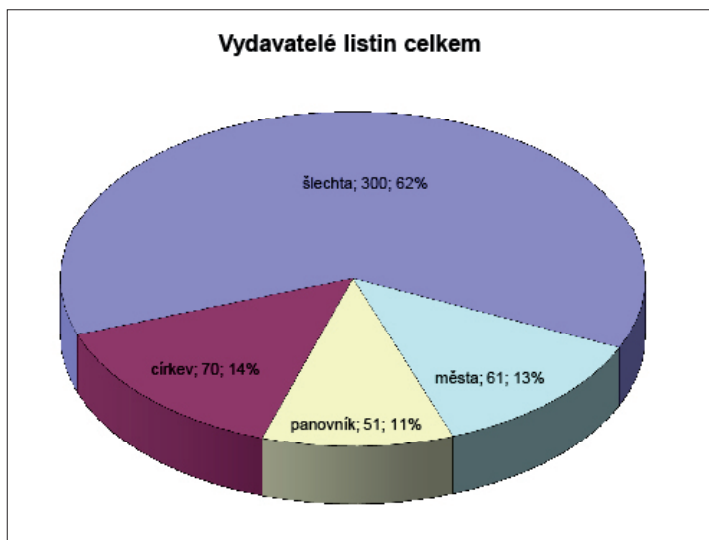

Seznam příloh

Struktura zkoumaného korpusu	II
Příloha 1: Poměr listin ve zkoumaném korpusu a v Soupisu českých listin	II
Příloha 2: Počet listin v korpusu podle let a jednotlivých etap	III
Vydavatelé	IV
Příloha 3: Poměr vydavatelů všech listin	IV
Příloha 4: Vydavatelé listin podle období.	IV
Příloha 5: Vydavatelé listin v nejstarším sledovaném období	V
Příloha 6: Vydavatelé listin ve středním sledovaném období.	V
Příloha 7: Vydavatelé listin v posledním sledovaném období	VI
Příloha 8: Typy listin podle Prokopa a mimo něj u různých vydavatelů	VI
Příloha 9: Vydavatelé listin odpovídajících Prokopovým kategoriím	VII
Příloha 10: Vydavatelé listin neodpovídajících Prokopovým kategoriím	VII
Příjemci	VIII
Příloha 11: Příjemci listin celkem	VIII
Příloha 12: Příjemci listin podle období.	VIII
Příloha 13: Příjemci listin v nejstarším sledovaném období	IX
Příloha 14: Příjemci listin ve středním sledovaném období	IX
Příloha 15: Příjemci listin v posledním sledovaném období	X

Počet listin v jednotlivých letech (se spojnicí trendu - klouzavý průměr)

Vydavatelé

Příloha 3: Poměr vydavatelů všech listin

Příloha 4: Vydavatelé listin podle období

Vydavatelé listin 1370–1400

Příloha 5:
Vydavatelé listin v nejstarším sledovaném období