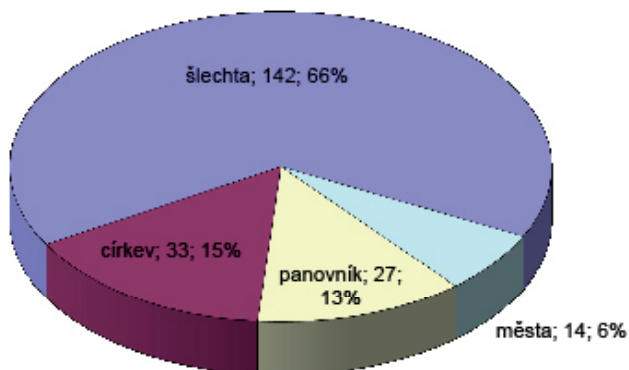

Seznam příloh

Struktura zkoumaného korpusu	II
Příloha 1: Poměr listin ve zkoumaném korpusu a v Soupisu českých listin	II
Příloha 2: Počet listin v korpusu podle let a jednotlivých etap	III
Vydavatelé	IV
Příloha 3: Poměr vydavatelů všech listin	IV
Příloha 4: Vydavatelé listin podle období.	IV
Příloha 5: Vydavatelé listin v nejstarším sledovaném období	V
Příloha 6: Vydavatelé listin ve středním sledovaném období.	V
Příloha 7: Vydavatelé listin v posledním sledovaném období	VI
Příloha 8: Typy listin podle Prokopa a mimo něj u různých vydavatelů	VI
Příloha 9: Vydavatelé listin odpovídajících Prokopovým kategoriím	VII
Příloha 10: Vydavatelé listin neodpovídajících Prokopovým kategoriím	VII
Příjemci	VIII
Příloha 11: Příjemci listin celkem	VIII
Příloha 12: Příjemci listin podle období.	VIII
Příloha 13: Příjemci listin v nejstarším sledovaném období	IX
Příloha 14: Příjemci listin ve středním sledovaném období	IX
Příloha 15: Příjemci listin v posledním sledovaném období	X

Počet listin v jednotlivých letech (se spojnicí trendu - klouzavý průměr)

Vydavatelé

Příloha 3: Poměr vydavatelů všech listin

Příloha 4: Vydavatelé listin podle období

Vydavatelé listin 1370–1400

Příloha 5:
Vydavatelé listin v nejstarším sledovaném období

Vydavatelé listin 1401–1418

Příloha 6:
Vydavatelé listin ve středním sledovaném období

Vydavatelé listin 1419–1437

Příloha 7:
Vydavatelé listin v posledním sledovaném období

Listiny u Prokopa a mimo něj dle vydavatelů