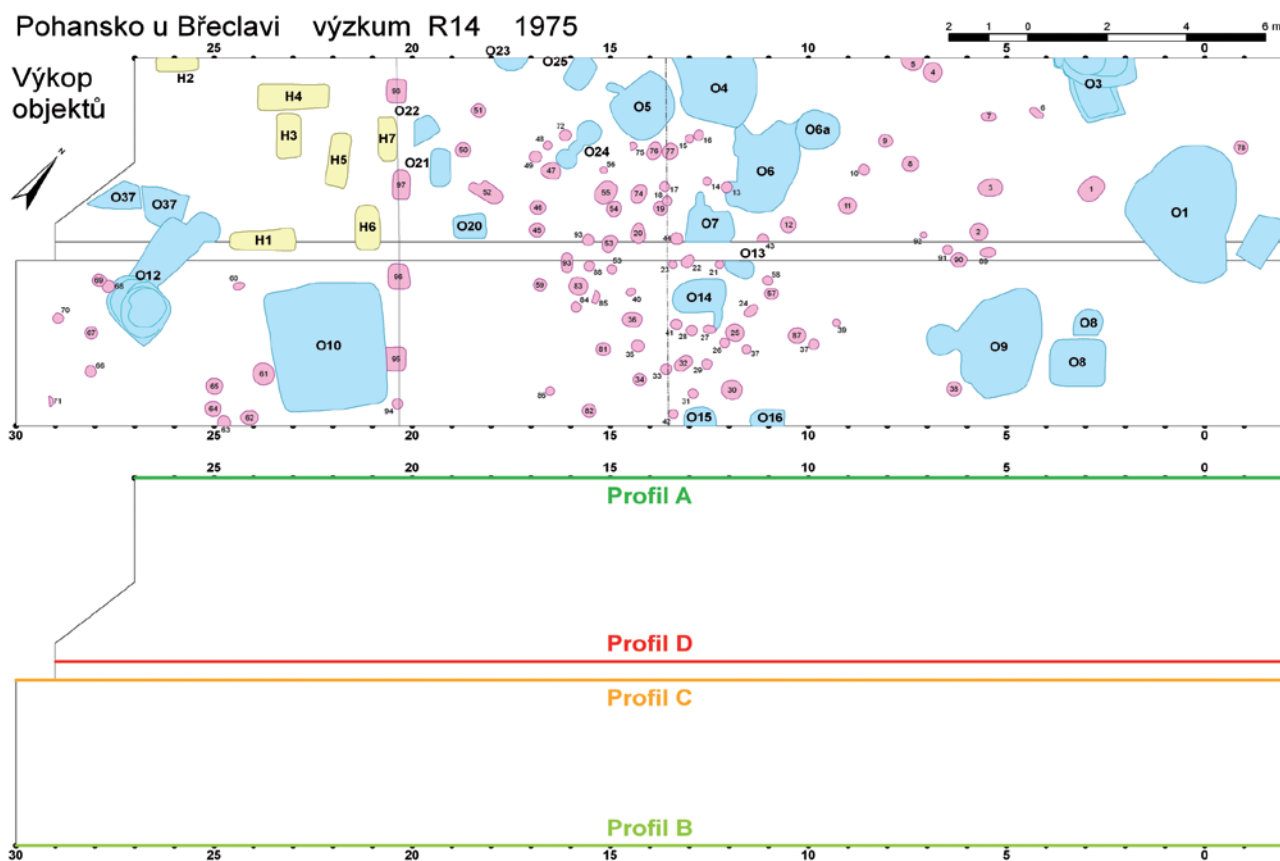

Fáze 4

Pohansko u Břeclavi výzkum R11 1966

2 1 0 2 4 6 m

Fáze 5

Fáze 6

Povrch podloží

Výplň objektů

Pohansko u Břecavi výzkum R12 1966

Pohansko u Břecavi výzkum R12 1966

Pohansko u Břeclavi výzkum R13 1966

Pohansko u Břeclavi výzkum R14 1975

Pohansko u Břecclavi výzkum R14 1975

Fáze 3

Fáze 4

Pohansko u Břecclavi výzkum R14 1975

Fáze 5

Fáze 6

Pohansko u Břeclavi výzkum R14 1975

Pohansko u Břeclavi výzkum R14 1975

Pohansko u Břeclavi výzkum R14 1975

Pohansko u Břeclavi výzkum R15 1976

Pohansko u Břeclavi výzkum R15 1976

Pohansko u Břeclavi výzkum R15 1976