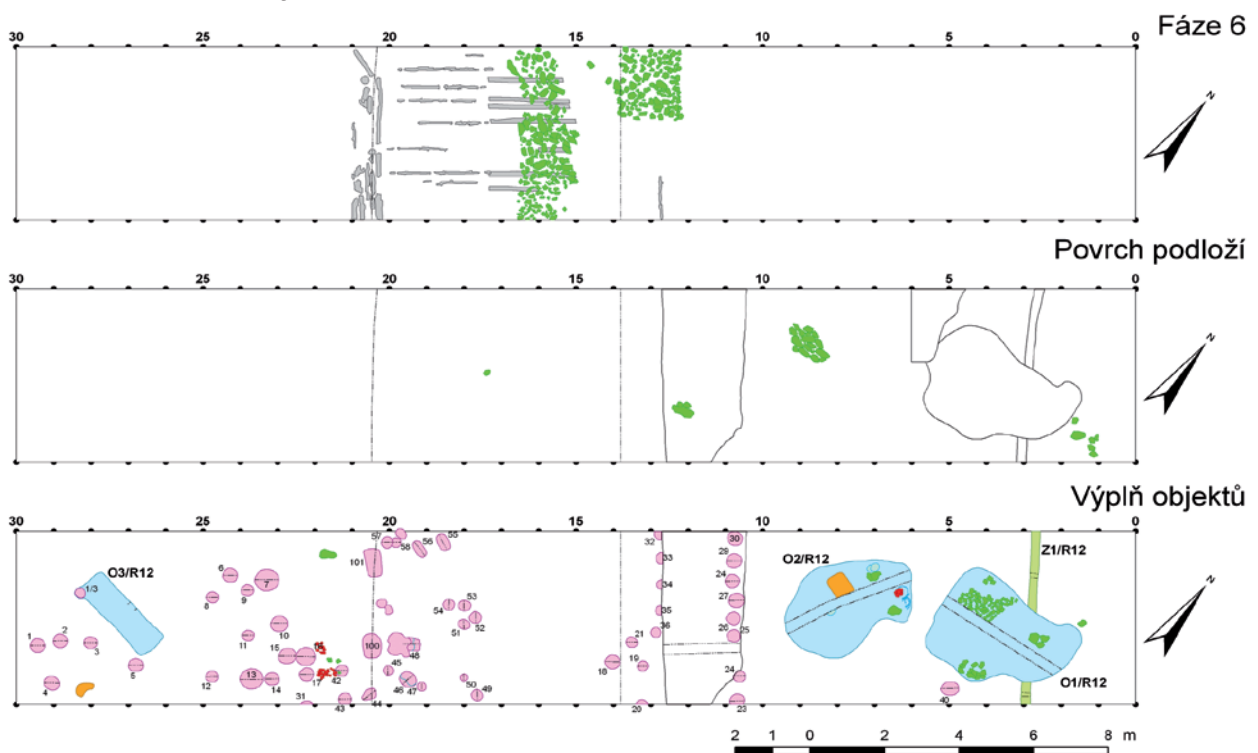

Pohansko u Břeclavi výzkum R13 1966

Pohansko u Břecavi výzkum R12 1966