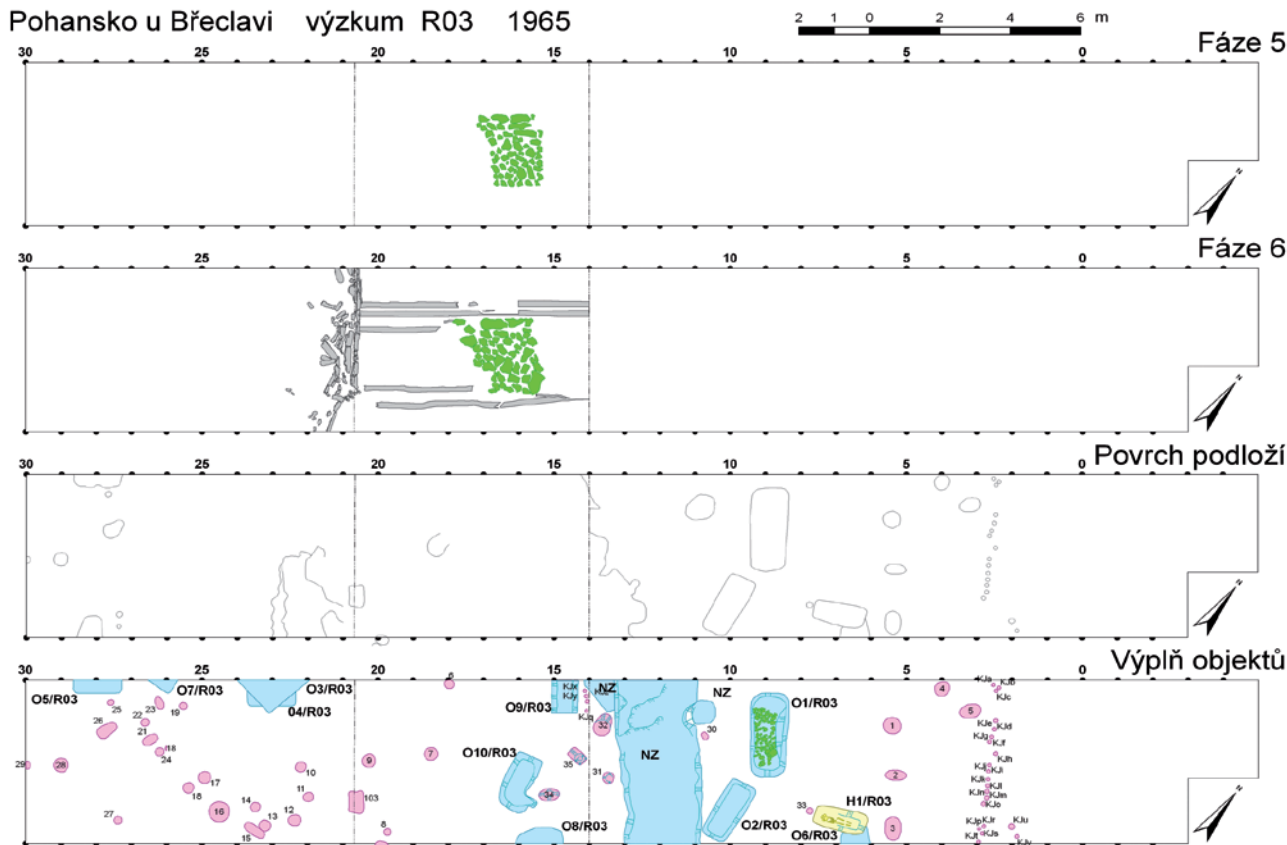

Pohansko u Břecclavi výzkum R03 1965