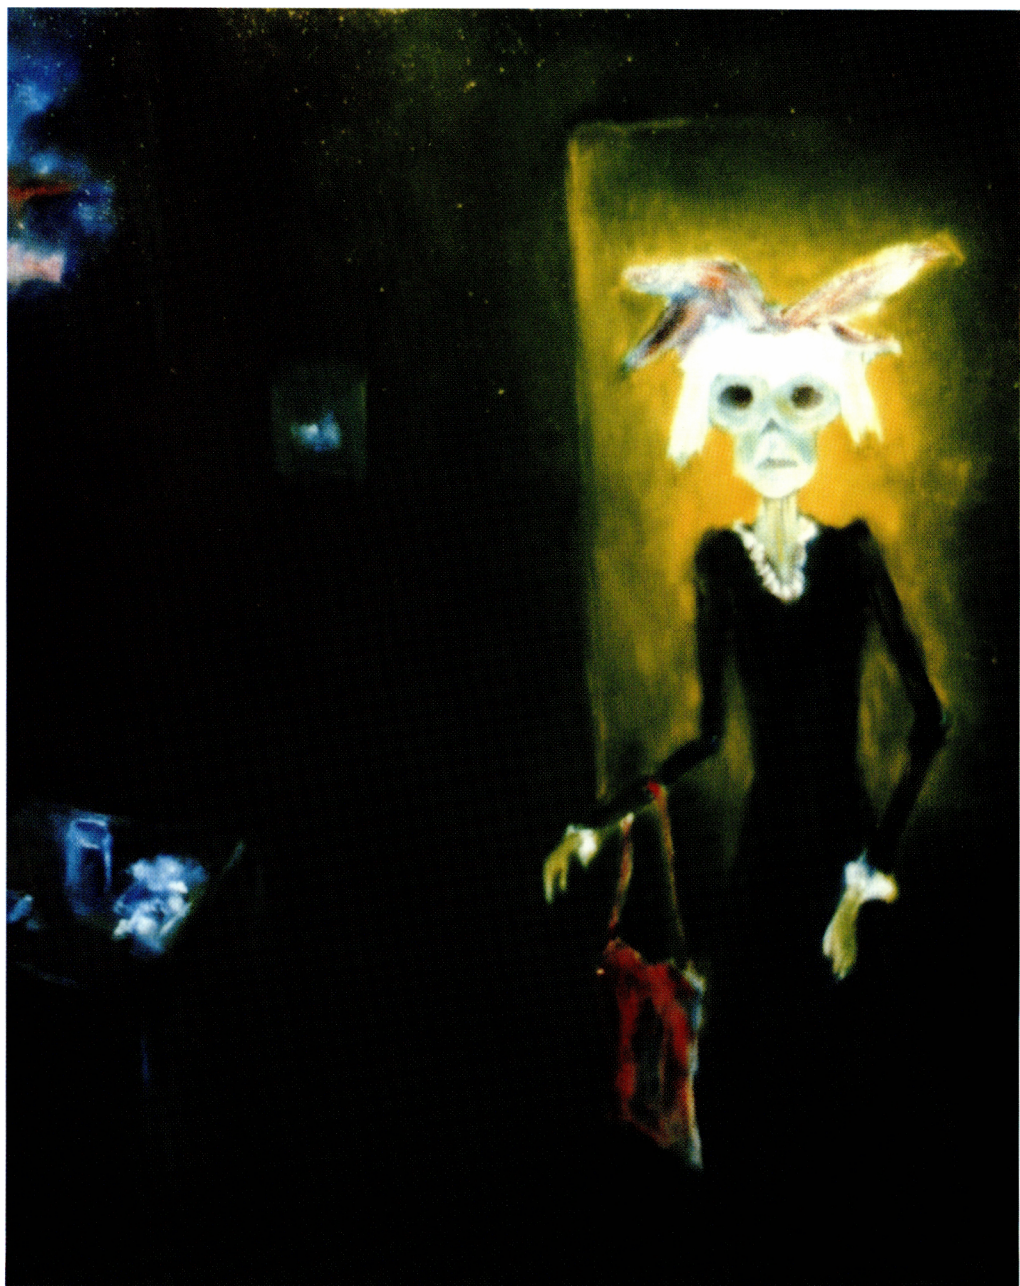

Lukavská, Eva

Obrazová příloha

In: Lukavská, Eva. *Ernesto Sábato: Cesta labyrintem*. Vyd. 1. V Brně: Masarykova univerzita, 2000, pp.

ISBN 8021023562

Stable URL (handle): <https://hdl.handle.net/11222.digilib/123152>

IX. Obrazová příloha

Obrazy Ernesta Sábata

Paříž, Centre Pompidou

květen 1989

(Foto autorka)

Autoportrét, 1986, olej na dřevě 50 x 60 cm

Návštěva, 1985, olej na dřevě 40 x 50 cm

Alchymista, 1985, olej na plátně 25 x 35 cm.
Tento obraz je jedním ze čtyř *Alchymistů*, které autor namaloval v roce 1985.

Dostojevský, 1982, olej na dřevě 60 x 70 cm

Odvažné stáří pana Demiaua, 1980, olej na plátně 50 x 70 cm

Pan K., 1986, olej na plátně 50 x 60 cm