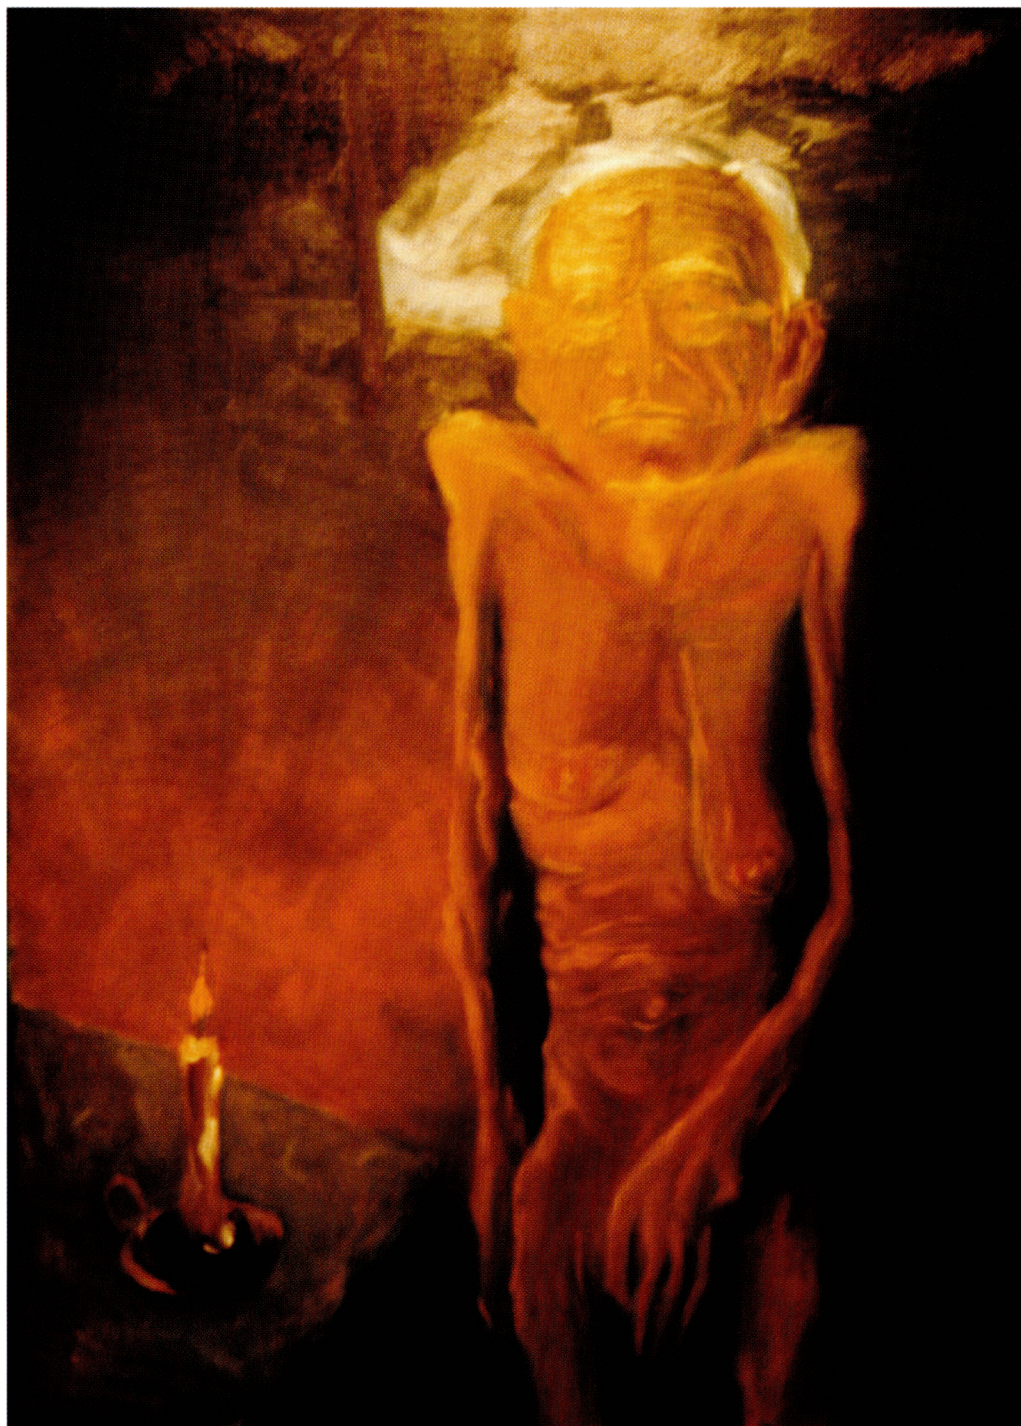

Lukavská, Eva

Obrazová příloha

In: Lukavská, Eva. *Ernesto Sábato: Cesta labyrintem*. Vyd. 1. V Brně: Masarykova univerzita, 2000, pp.

ISBN 8021023562

Stable URL (handle): <https://hdl.handle.net/11222.digilib/123152>

IX. Obrazová příloha

Obrazy Ernesta Sábata

Paříž, Centre Pompidou

květen 1989

(Foto autorka)

Autoportrét, 1986, olej na dřevě 50 x 60 cm

Návštěva, 1985, olej na dřevě 40 x 50 cm

Alchymista, 1985, olej na plátně 25 x 35 cm.
Tento obraz je jedním ze čtyř *Alchymistů*, které autor namaloval v roce 1985.

Dostojevský, 1982, olej na dřevě 60 x 70 cm

Odvažné stáří pana Demiaua, 1980, olej na plátně 50 x 70 cm

Pan K., 1986, olej na plátně 50 x 60 cm