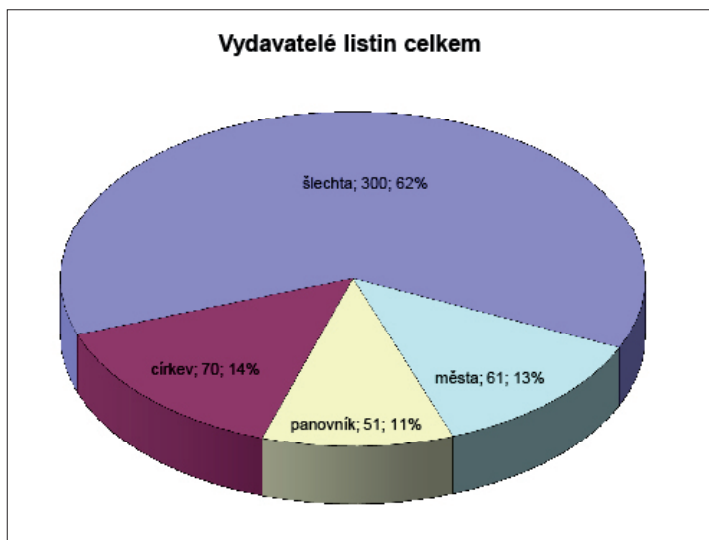

Seznam příloh

Struktura zkoumaného korpusu	II
Příloha 1: Poměr listin ve zkoumaném korpusu a v Soupisu českých listin	II
Příloha 2: Počet listin v korpusu podle let a jednotlivých etap	III
Vydavatelé	IV
Příloha 3: Poměr vydavatelů všech listin	IV
Příloha 4: Vydavatelé listin podle období.	IV
Příloha 5: Vydavatelé listin v nejstarším sledovaném období	V
Příloha 6: Vydavatelé listin ve středním sledovaném období.	V
Příloha 7: Vydavatelé listin v posledním sledovaném období	VI
Příloha 8: Typy listin podle Prokopa a mimo něj u různých vydavatelů	VI
Příloha 9: Vydavatelé listin odpovídajících Prokopovým kategoriím	VII
Příloha 10: Vydavatelé listin neodpovídajících Prokopovým kategoriím	VII
Příjemci	VIII
Příloha 11: Příjemci listin celkem	VIII
Příloha 12: Příjemci listin podle období.	VIII
Příloha 13: Příjemci listin v nejstarším sledovaném období	IX
Příloha 14: Příjemci listin ve středním sledovaném období	IX
Příloha 15: Příjemci listin v posledním sledovaném období	X

Struktura zkoumaného korpusu

Příloha 1: Poměr listin ve zkoumaném korpusu a v Soupisu českých listin

Počet listin v jednotlivých letech (se spojnicí trendu - klouzavý průměr)

Příloha 2: Počet listin v korpusu podle let a jednotlivých etap

Vydavatelé

Příloha 3: Poměr vydavatelů všech listin

Příloha 4: Vydavatelé listin podle období

Vydavatelé listin 1370–1400

Příloha 5:
Vydavatelé listin v nejstarším sledovaném období

Vydavatelé listin 1401–1418