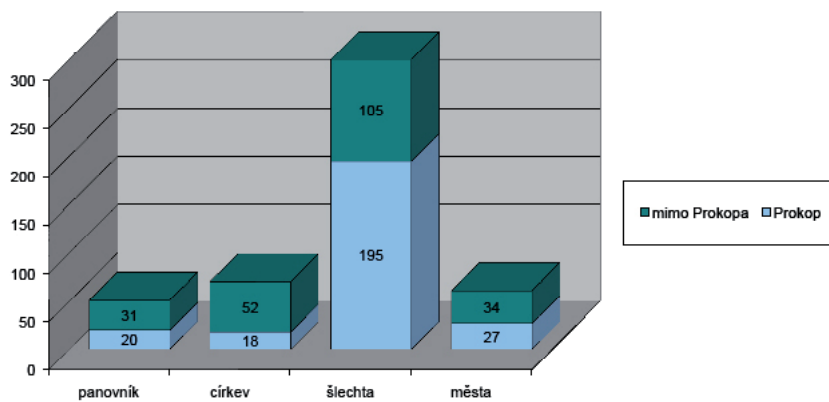

Listiny u Prokopa a mimo něj dle vydavatelů

Příloha 8:
Typy listin podle Prokopa a mimo něj u různých vydavatelů