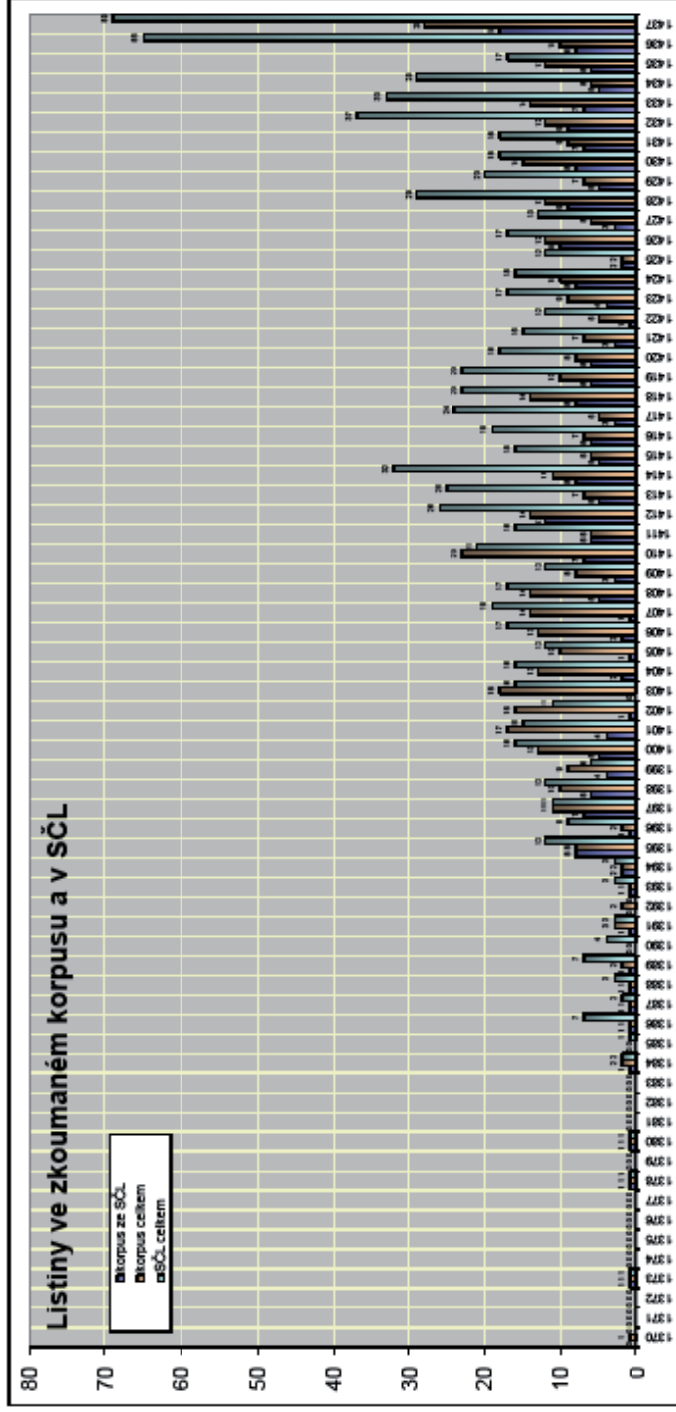

Bromová, Veronika

Seznam příloh

In: Bromová, Veronika. *Textová struktura nejstarších českých listin se zvláštním zřetelem k vývoji formuláře*. Vyd. 1. Brno: Masarykova univerzita, 2009, pp. i-x

ISBN 9788021050051

Seznam příloh

Struktura zkoumaného korpusu	II
Příloha 1: Poměr listin ve zkoumaném korpusu a v Soupisu českých listin	II
Příloha 2: Počet listin v korpusu podle let a jednotlivých etap	III
Vydavatelé	IV
Příloha 3: Poměr vydavatelů všech listin	IV
Příloha 4: Vydavatelé listin podle období.	IV
Příloha 5: Vydavatelé listin v nejstarším sledovaném období	V
Příloha 6: Vydavatelé listin ve středním sledovaném období.	V
Příloha 7: Vydavatelé listin v posledním sledovaném období	VI
Příloha 8: Typy listin podle Prokopa a mimo něj u různých vydavatelů	VI
Příloha 9: Vydavatelé listin odpovídajících Prokopovým kategoriím	VII
Příloha 10: Vydavatelé listin neodpovídajících Prokopovým kategoriím	VII
Příjemci	VIII
Příloha 11: Příjemci listin celkem	VIII
Příloha 12: Příjemci listin podle období.	VIII
Příloha 13: Příjemci listin v nejstarším sledovaném období	IX
Příloha 14: Příjemci listin ve středním sledovaném období	IX
Příloha 15: Příjemci listin v posledním sledovaném období	X

Struktura zkoumaného korpusu

Příloha 1: Poměr listin ve zkoumaném korpusu a v Soupisu českých listin

Počet listin v jednotlivých letech (se spojnicí trendu - klouzavý průměr)

Příloha 2: Počet listin v korpusu podle let a jednotlivých etap

Vydavatelé

Příloha 3: Poměr vydavatelů všech listin

Příloha 4: Vydavatelé listin podle období

Vydavatelé listin 1370–1400

Příloha 5:
Vydavatelé listin v nejstarším sledovaném období

Vydavatelé listin 1401–1418