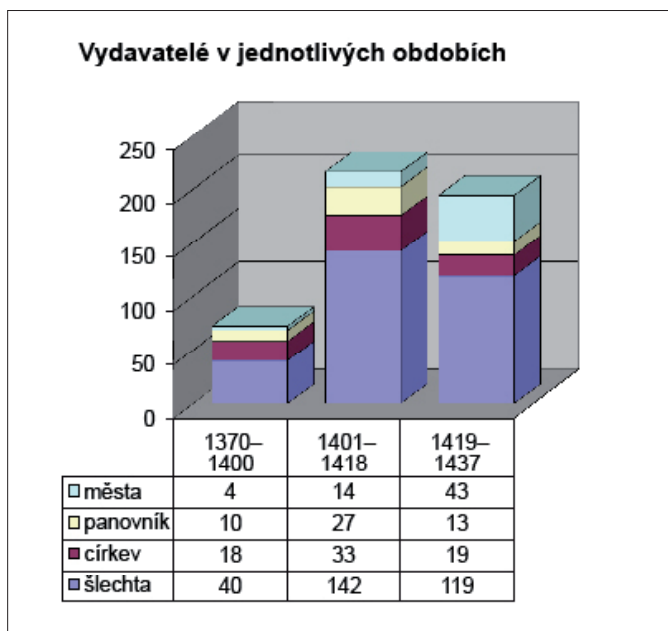

Seznam příloh

Struktura zkoumaného korpusu	II
Příloha 1: Poměr listin ve zkoumaném korpusu a v Soupisu českých listin	II
Příloha 2: Počet listin v korpusu podle let a jednotlivých etap	III
Vydavatelé	IV
Příloha 3: Poměr vydavatelů všech listin	IV
Příloha 4: Vydavatelé listin podle období.	IV
Příloha 5: Vydavatelé listin v nejstarším sledovaném období	V
Příloha 6: Vydavatelé listin ve středním sledovaném období.	V
Příloha 7: Vydavatelé listin v posledním sledovaném období	VI
Příloha 8: Typy listin podle Prokopa a mimo něj u různých vydavatelů	VI
Příloha 9: Vydavatelé listin odpovídajících Prokopovým kategoriím	VII
Příloha 10: Vydavatelé listin neodpovídajících Prokopovým kategoriím	VII
Příjemci	VIII
Příloha 11: Příjemci listin celkem	VIII
Příloha 12: Příjemci listin podle období.	VIII
Příloha 13: Příjemci listin v nejstarším sledovaném období	IX
Příloha 14: Příjemci listin ve středním sledovaném období	IX
Příloha 15: Příjemci listin v posledním sledovaném období	X

Struktura zkoumaného korpusu

Příloha 1: Poměr listin ve zkoumaném korpusu a v Soupisu českých listin

Počet listin v jednotlivých letech (se spojnicí trendu - klouzavý průměr)

Příloha 2: Počet listin v korpusu podle let a jednotlivých etap

Vydavatelé

Příloha 3: Poměr vydavatelů všech listin

Příloha 4: Vydavatelé listin podle období

Vydavatelé listin 1370–1400

Příloha 5:
Vydavatelé listin v nejstarším sledovaném období

Vydavatelé listin 1401–1418