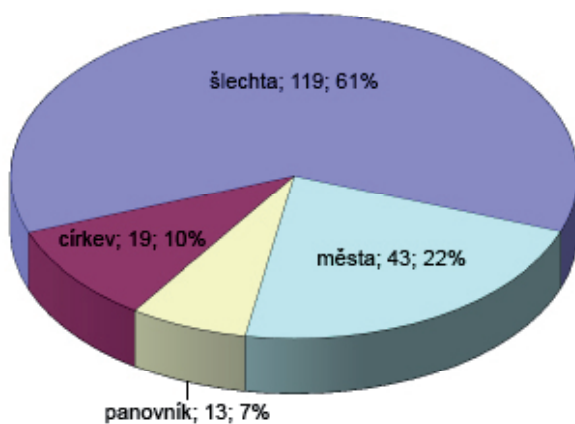

Struktura zkoumaného korpusu

Příloha 1: Poměr listin ve zkoumaném korpusu a v Soupisu českých listin

Počet listin v jednotlivých letech (se spojnicí trendu - klouzavý průměr)

Příloha 2: Počet listin v korpusu podle let a jednotlivých etap

Vydavatelé

Příloha 3: Poměr vydavatelů všech listin

Příloha 4: Vydavatelé listin podle období

Vydavatelé listin 1370–1400

Příloha 5:
Vydavatelé listin v nejstarším sledovaném období

Vydavatelé listin 1401–1418

Příloha 6:
Vydavatelé listin ve středním sledovaném období

Vydavatelé listin 1419–1437

Příloha 7:
Vydavatelé listin v posledním sledovaném období

Listiny u Prokopa a mimo něj dle vydavatelů

Příloha 8:
Typy listin podle Prokopa a mimo něj u různých vydavatelů