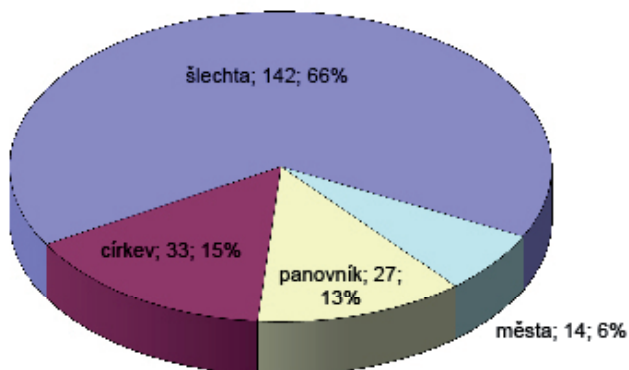

Struktura zkoumaného korpusu

Příloha 1: Poměr listin ve zkoumaném korpusu a v Soupisu českých listin

Počet listin v jednotlivých letech (se spojnicí trendu - klouzavý průměr)

Příloha 2: Počet listin v korpusu podle let a jednotlivých etap

Vydavatelé

Příloha 3: Poměr vydavatelů všech listin

Příloha 4: Vydavatelé listin podle období

Vydavatelé listin 1370–1400

Příloha 5:
Vydavatelé listin v nejstarším sledovaném období

Vydavatelé listin 1401–1418

Příloha 6:
Vydavatelé listin ve středním sledovaném období

Vydavatelé listin 1419–1437

Příloha 7:
Vydavatelé listin v posledním sledovaném období

Listiny u Prokopa a mimo něj dle vydavatelů

Příloha 8:
Typy listin podle Prokopa a mimo něj u různých vydavatelů