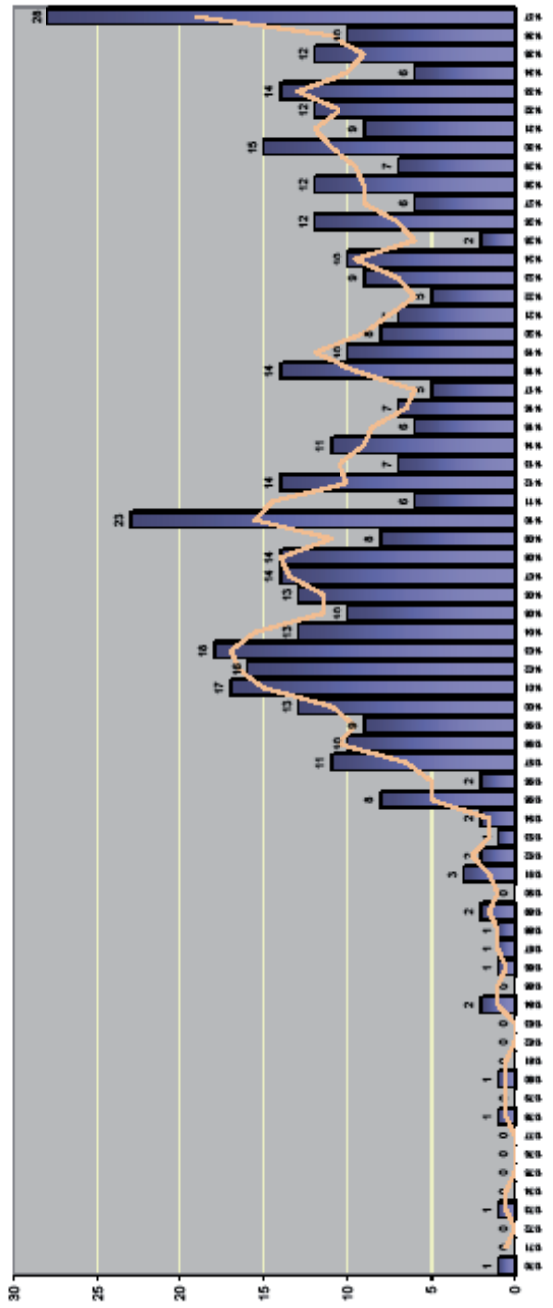

Seznam příloh

Struktura zkoumaného korpusu	II
Příloha 1: Poměr listin ve zkoumaném korpusu a v Soupisu českých listin	II
Příloha 2: Počet listin v korpusu podle let a jednotlivých etap	III
Vydavatelé	IV
Příloha 3: Poměr vydavatelů všech listin	IV
Příloha 4: Vydavatelé listin podle období.	IV
Příloha 5: Vydavatelé listin v nejstarším sledovaném období	V
Příloha 6: Vydavatelé listin ve středním sledovaném období.	V
Příloha 7: Vydavatelé listin v posledním sledovaném období	VI
Příloha 8: Typy listin podle Prokopa a mimo něj u různých vydavatelů	VI
Příloha 9: Vydavatelé listin odpovídajících Prokopovým kategoriím	VII
Příloha 10: Vydavatelé listin neodpovídajících Prokopovým kategoriím	VII
Příjemci	VIII
Příloha 11: Příjemci listin celkem	VIII
Příloha 12: Příjemci listin podle období.	VIII
Příloha 13: Příjemci listin v nejstarším sledovaném období	IX
Příloha 14: Příjemci listin ve středním sledovaném období	IX
Příloha 15: Příjemci listin v posledním sledovaném období	X

Struktura zkoumaného korpusu

Příloha 1: Poměr listin ve zkoumaném korpusu a v Soupisu českých listin

Počet listin v jednotlivých letech (se spojnicí trendu - klouzavý průměr)

Příloha 2: Počet listin v korpusu podle let a jednotlivých etap