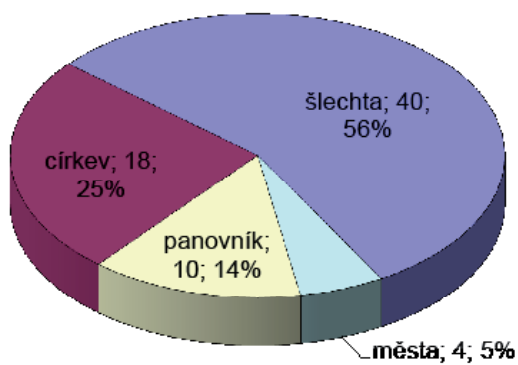

Struktura zkoumaného korpusu

Příloha 1: Poměr listin ve zkoumaném korpusu a v Soupisu českých listin

Počet listin v jednotlivých letech (se spojnicí trendu - klouzavý průměr)

Příloha 2: Počet listin v korpusu podle let a jednotlivých etap

Vydavatelé

Příloha 3: Poměr vydavatelů všech listin

Příloha 4: Vydavatelé listin podle období

Vydavatelé listin 1370–1400

Příloha 5:
Vydavatelé listin v nejstarším sledovaném období

Vydavatelé listin 1401–1418